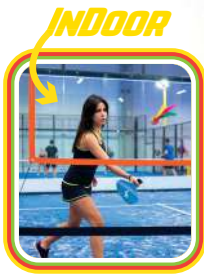

Everywhere

Art. 535

NEW

Packaging Measurements:
cm 82x18x17

cm 86 x 20 x 39
m³ 0,067 - Kg 8,4

GAME SET MATCH

Il set è composto da n. 1 rete, n. 2 racchette, n. 10 volani, accessori per fissaggio a terra e una comoda sacca per il trasporto. Misure rete montata: 165 x 225 cm.